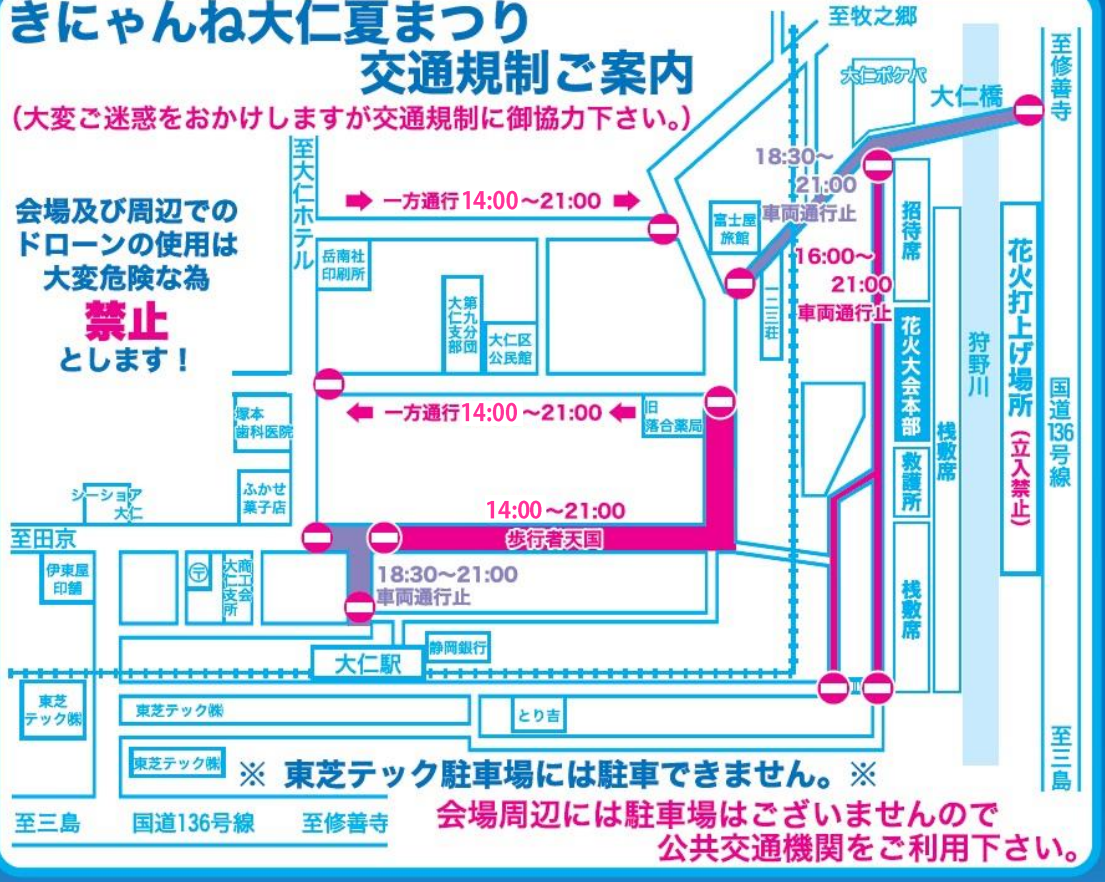

きにゃんね大仁夏まつり 交通規制ご案内

(大変ご迷惑をおかけしますが交通規制に御協力下さい。)

会場及び周辺での
ドローンの使用は
大変危険な為

禁止
とします！

※ 東芝テック駐車場には駐車できません。 ※

会場周辺には駐車場はございませんので
公共交通機関をご利用下さい。