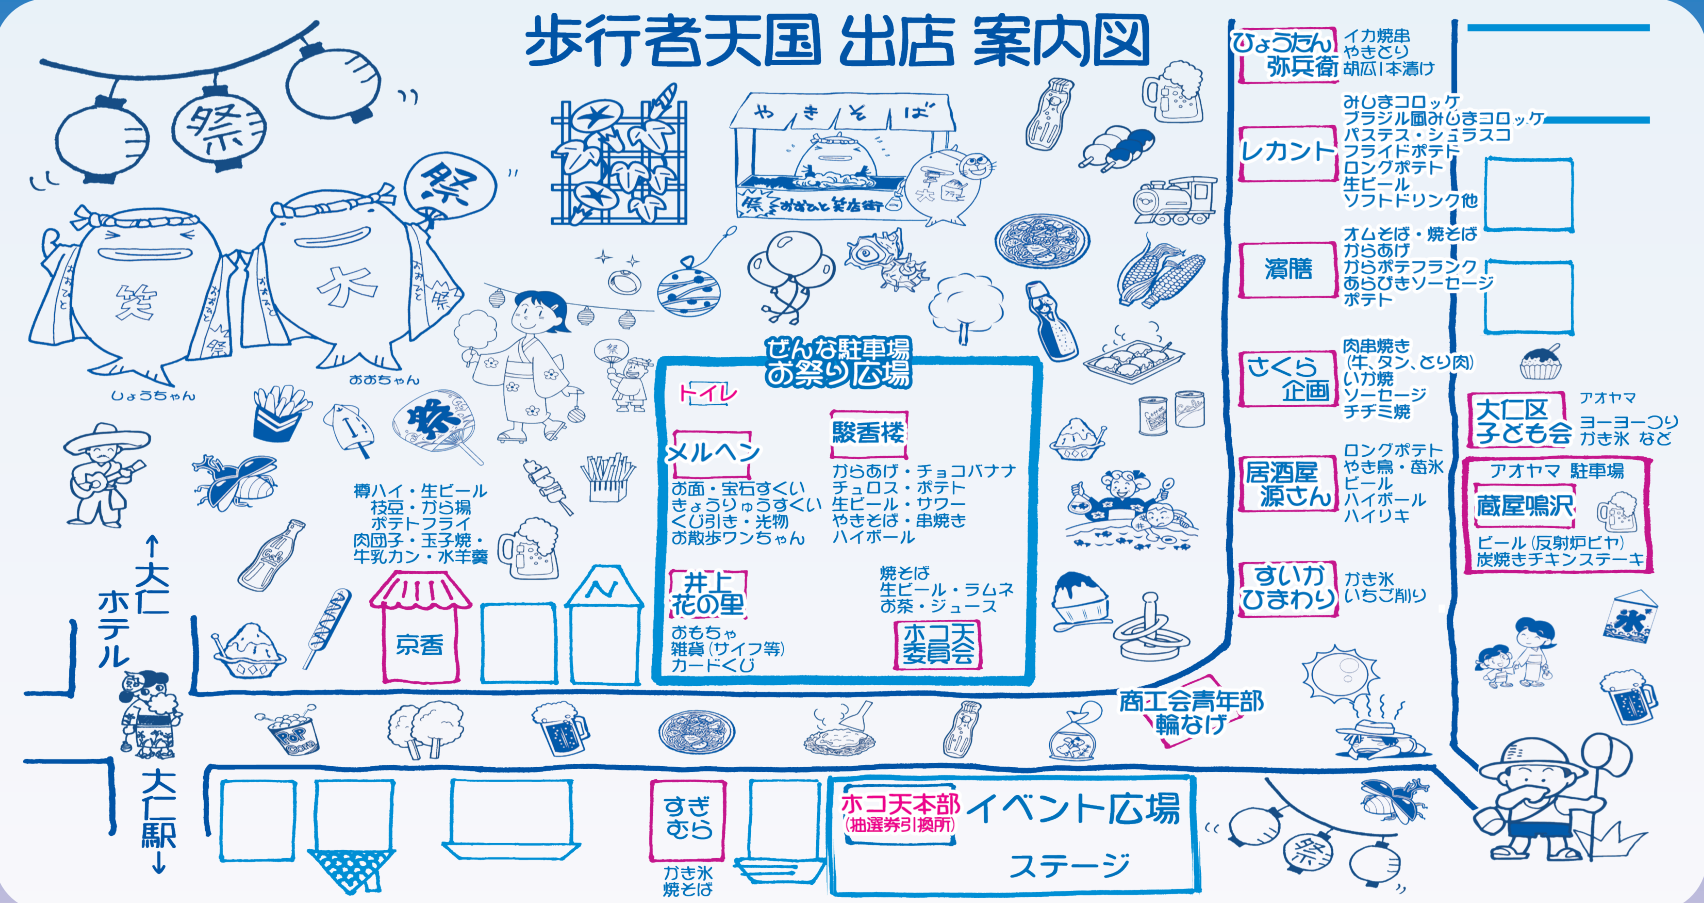

# きにゃんね大仁夏まつり 交通規制ご案内

(大変ご迷惑をおかけしますが交通規制に御協力下さい。)

会場及び周辺での  
ドローンの使用は  
大変危険な為  
**禁止**  
とします!

※ 東芝テック駐車場には駐車できません。 ※

会場周辺には駐車場はございませんので  
公共交通機関をご利用下さい。

※ 荒天などにより花火打上げを中止する場合、伊豆の国市観光協会ホームページに  
中止の案内を掲載します。  
※ 新型コロナウイルス感染拡大状況などにより、内容が変更となる場合があります。

# 第72回 きにゃんね大仁夏まつり

# 花火大会

**第1ステージ 開幕**

疾走感と抑揚の効いた  
オープニング花火のあと…  
観客の皆様が参加する  
ハンドクラップ花火  
会場一体となって  
楽しんで下さい

**第2ステージ 淡い中間色**

水色・ピンク・レモン  
淡い中間色で演出します  
ポップな曲がもつ  
世界観と淡いカラーが  
シンクロしていく花火を  
楽しんで下さい

**第3ステージ Digital Starmine**

デジタルスターマインは  
最先端の技術と伝統技術が  
融合した瞬間芸術  
音楽との完全なシンクロを  
楽しんで下さい

**第4ステージ 大仁花火の神髄**

フィナーレはもちろん  
視界を埋め尽くす  
「金カムロ菊」  
これこそが大仁の花火  
この場所でしか体感できない  
臨場感をぜひ会場で

令和5年8月1日(火) 19:45～ 約30分間

【雨天決行】 <荒天や河川敷の安全を確保できない場合は中止予定>