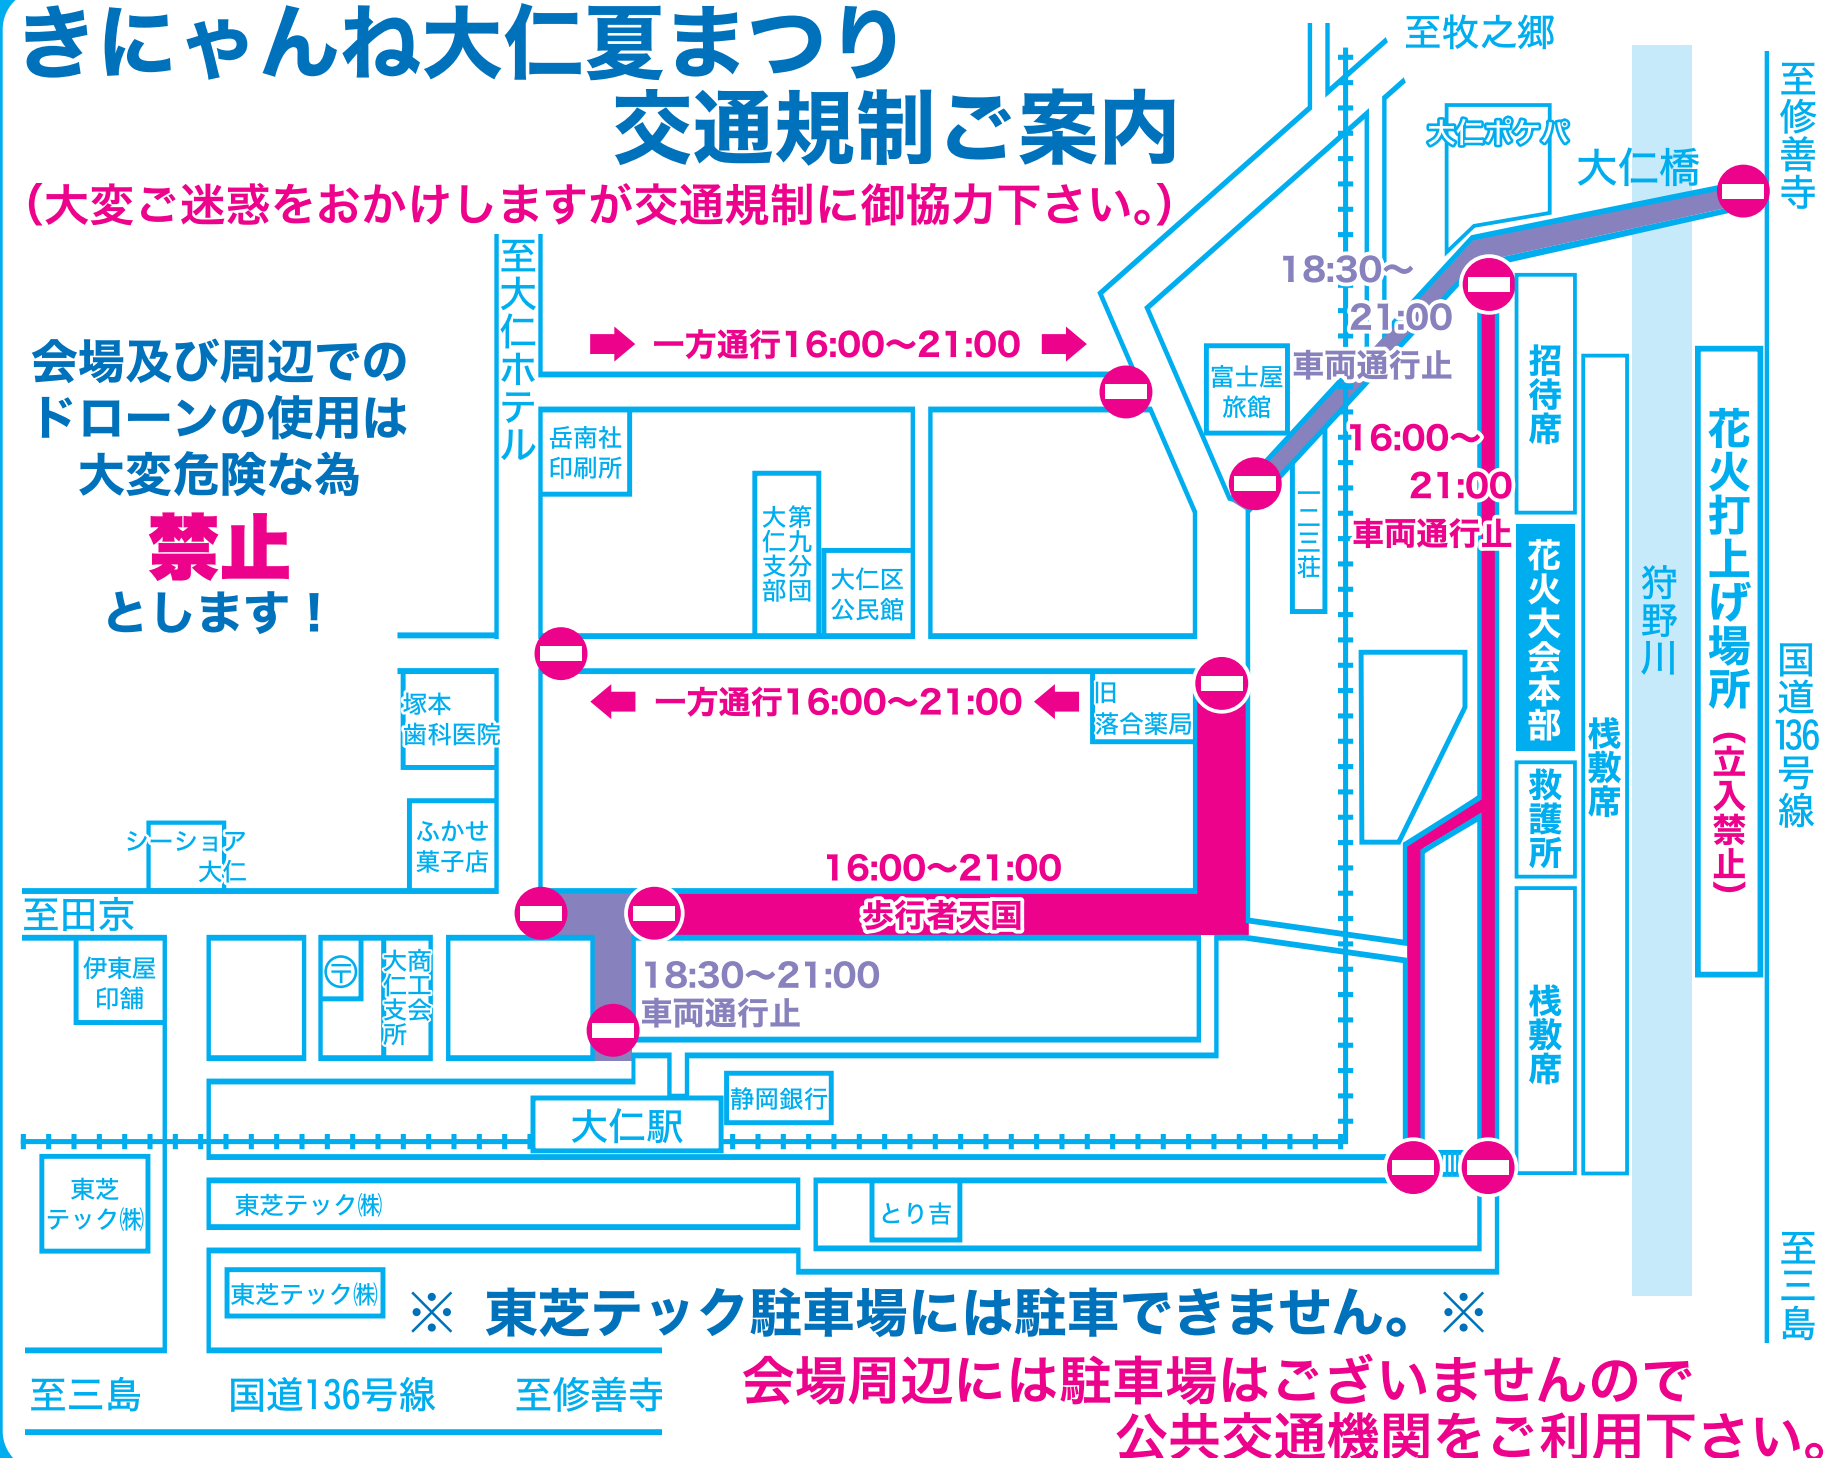

# きにゃんね大仁夏まつり 交通規制ご案内

(大変ご迷惑をおかけしますが交通規制に御協力下さい。)

会場及び周辺での  
ドローンの使用は  
大変危険な為  
**禁止**  
とします!

※ 東芝テック駐車場には駐車できません。 ※

会場周辺には駐車場はございませんので  
公共交通機関をご利用下さい。

※ 荒天などにより花火打上げを中止する場合、伊豆の国市観光協会ホームページに  
中止の案内を掲載します。  
※ 新型コロナウイルス感染拡大状況などにより、内容が変更となる場合があります。

# 第72回 きにゃんね大仁夏まつり

デジタルスターマインは  
最先端の技術と伝統技術が  
融合した瞬間芸術  
音楽との完全なシンクロを  
楽しんで下さい

**第4ステージ 大仁花火の神髄**

フィナーレはもちろん  
視界を埋め尽くす  
「金カムロ菊」  
これこそが大仁の花火  
この場所でしか体感できない  
臨場感をぜひ会場で

令和5年8月1日(火) 19:45～ 約30分間

【雨天決行】 <荒天や河川敷の安全を確保できない場合は中止予定>