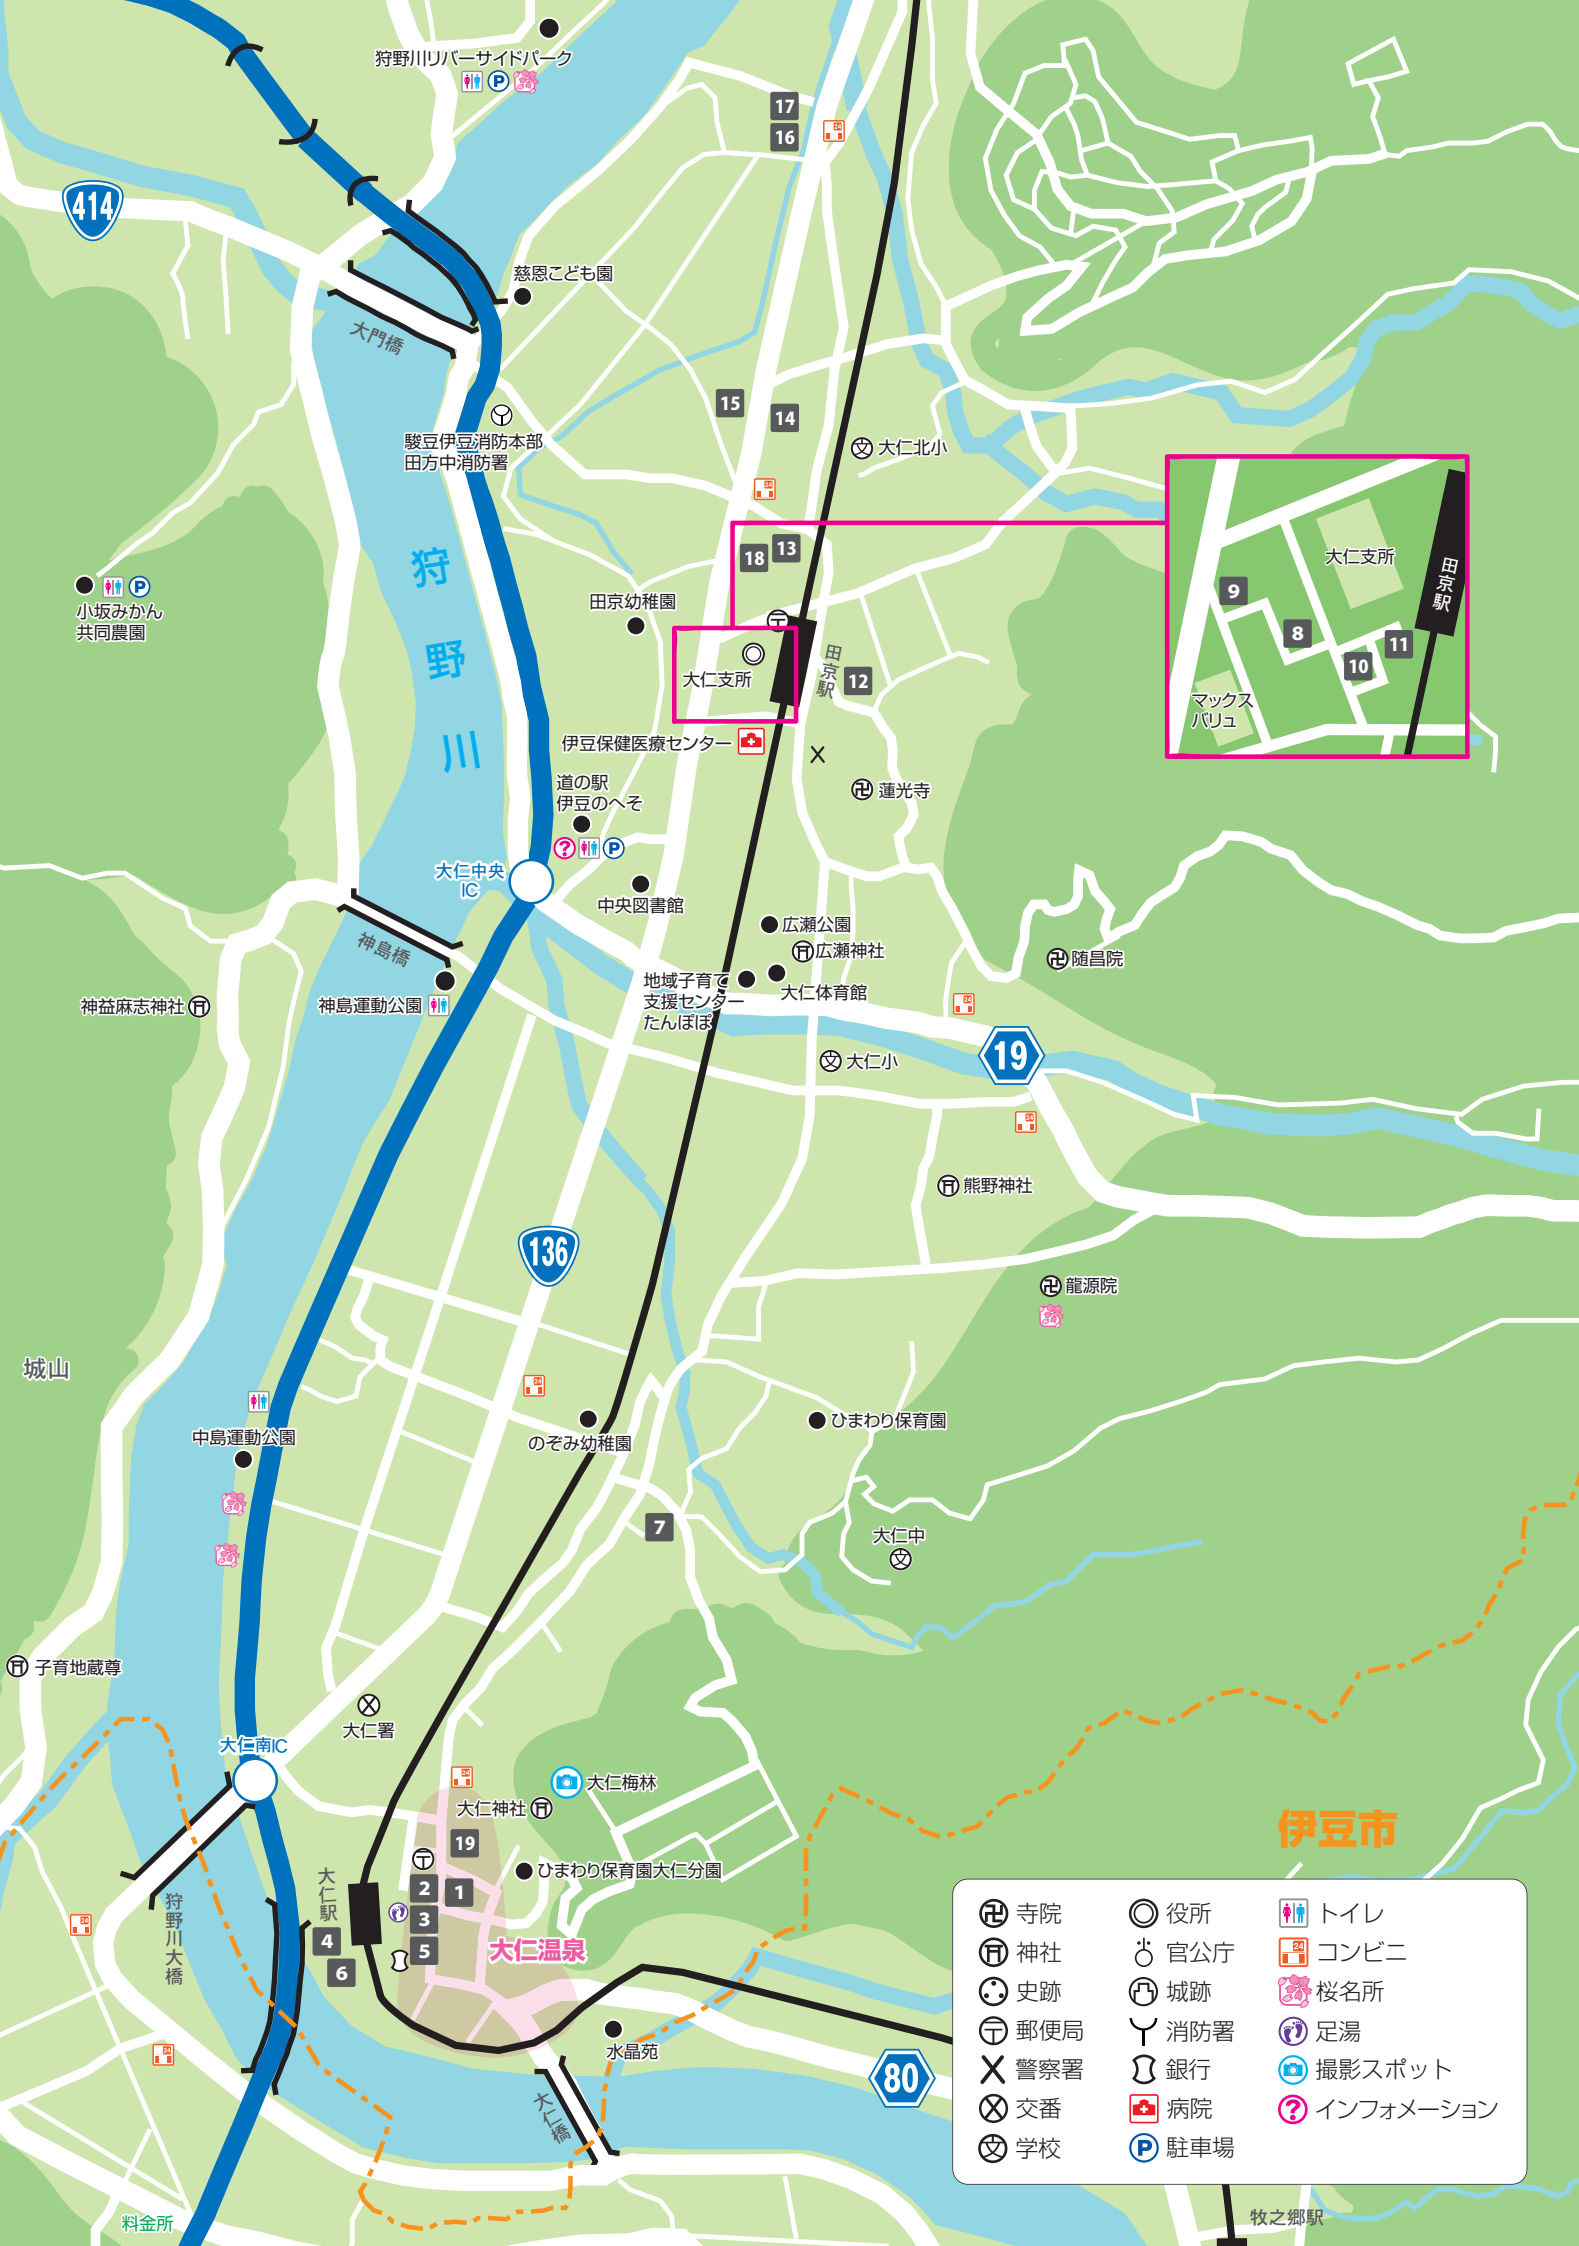

伊豆大仁温泉

大仁温泉・商店街を中心に美味しいお店をご紹介します。

居酒屋

食事処／カフェ

中華料理

そば／寿司

お食事処

[飲食店案内]

一般社団法人
伊豆の国市観光協会

- | | | |
|-------|-------|-------------|
| Ⓜ 寺院 | Ⓜ 役所 | ♿ トイレ |
| Ⓜ 神社 | Ⓜ 官公庁 | 🏪 コンビニ |
| Ⓜ 史跡 | Ⓜ 城跡 | 🌸 桜名所 |
| 📮 郵便局 | 🚒 消防署 | ♨️ 足湯 |
| 🚔 警察署 | 🏦 銀行 | 📷 撮影スポット |
| 🚓 交番 | 🏥 病院 | ❓ インフォメーション |
| 🎓 学校 | 🅇 駐車場 | |