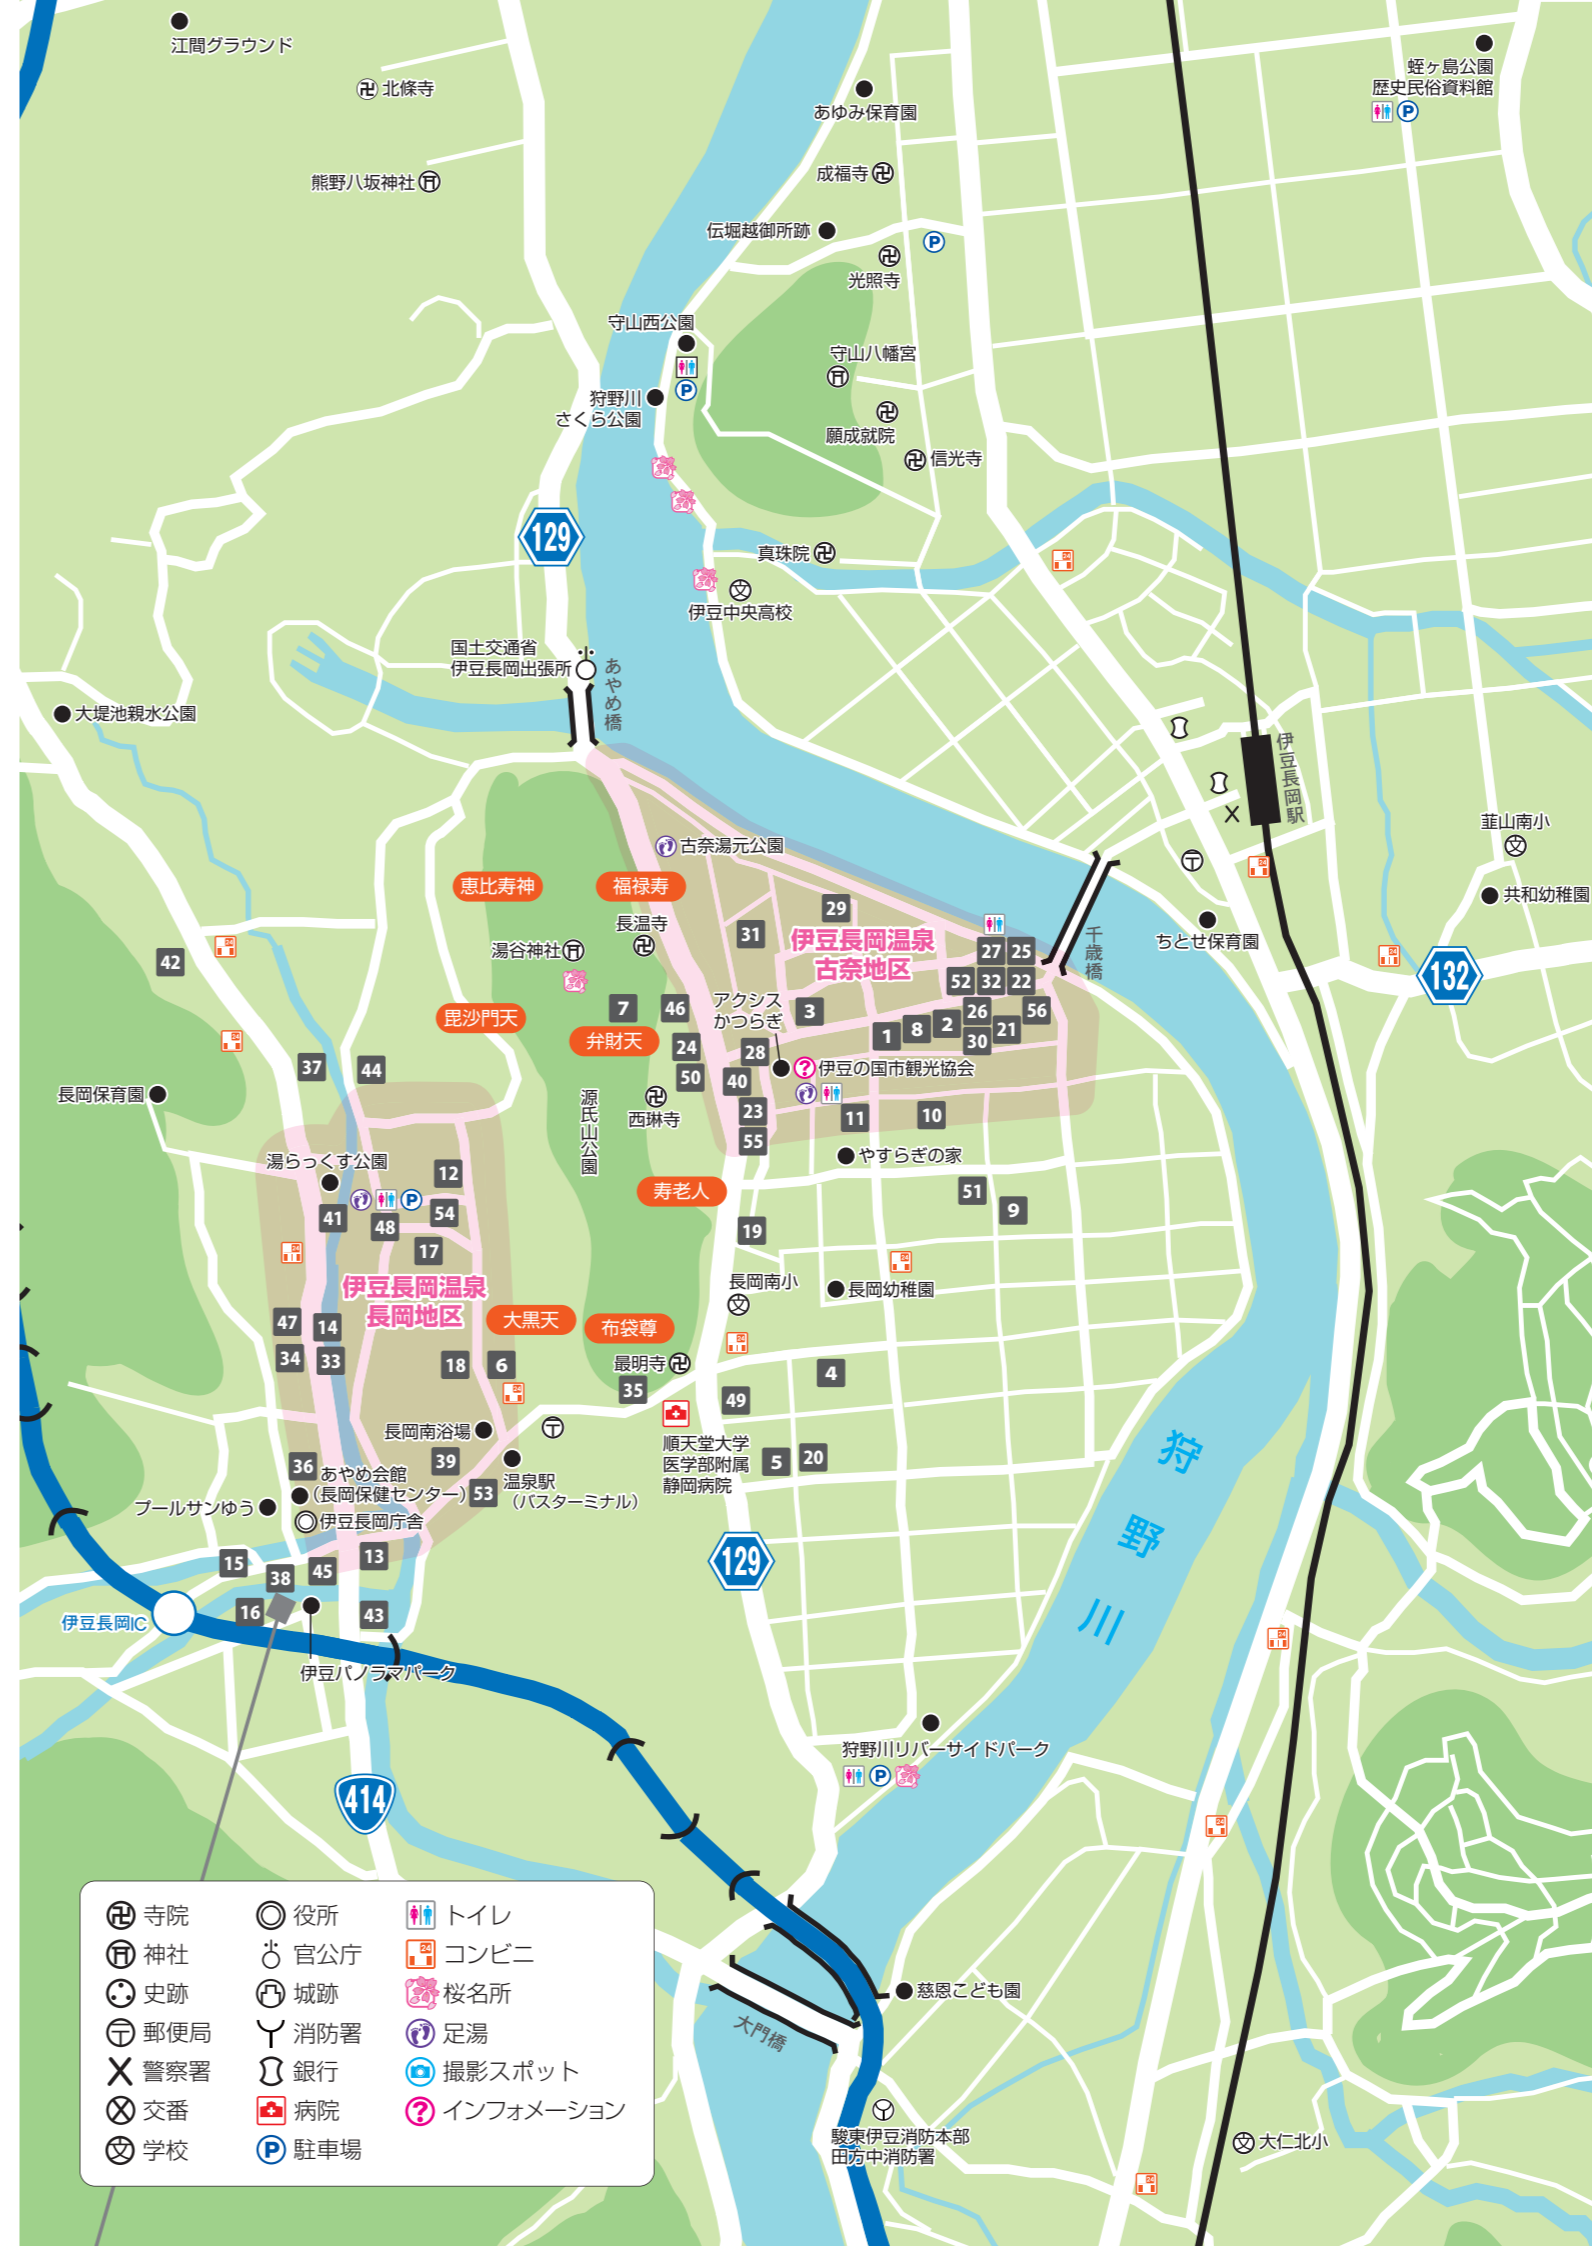

飲食店組合加入店			
店名	定休日	営業時間	TEL(055)
中華・ラーメン			
40 与志富	月曜日 祝日の場合は 火曜日	11:30~15:00 17:30~22:00 土曜日のみ~24:00	948-0451
41 酔心	水曜日	17:00~25:30	947-2377
42 華食 参来	水曜日 第3火曜日	11:30~14:00 17:00~19:00	947-0454
43 美華大飯店	なし	11:00~20:00 月・火~14:00	947-2990
44 福龍	月曜日	18:00~23:00	948-4563
45 一番亭 伊豆長岡店	なし	11:00~25:00	948-5075
そば			
46 朝日屋	水曜日	11:30~15:00 17:00~19:30	948-0435
47 大助	木曜日	11:30~14:30	947-2996
48 そば処 橋本	火曜日	11:30~15:00 17:00~19:00	948-1262
49 そば処 まつもと	不定休	11:30~14:30 17:00~19:00	948-3452
寿司			
50 あやめずし	木曜日	18:10~24:00	948-0130
51 鮎笑	日・月曜日	11:00~14:00 17:00~21:00	944-6243
52 大寿し	水曜日	11:30~13:30 17:00~23:30	948-6789
53 うを正	水曜日 第2,3火曜日 不定期が月1あり	11:30~14:00 16:30~22:00	948-0101
54 ひょうたん寿司	木曜日	11:30~14:30 17:00~21:00	948-0733
テイクアウト			
55 九-いちじく-	不定休	10:00~17:00	948-3064
56 あら磯寿し 伊豆長岡店	なし	10:30~19:30	947-5577

※一部休業店舗・営業時間が異なる店舗がございます。
※営業時間は予告なく変更となる場合がありますので、お電話にて各店舗へご確認をお願いいたします。

IZUNOKUNI NAGAOKA

伊豆長岡温泉

伊豆長岡温泉街を中心に美味しいお店をご紹介します。

居酒屋

食事処/カフェ

中華料理

そば/寿司

お食事処

[飲食店案内]

一般社団法人
伊豆の国市観光協会