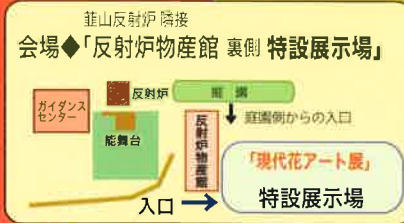

お問い合わせ
伊豆の国市観光協会
055-948-0304
制作◆株式会社 JTB
企画・制作協力◆オペラ季節館