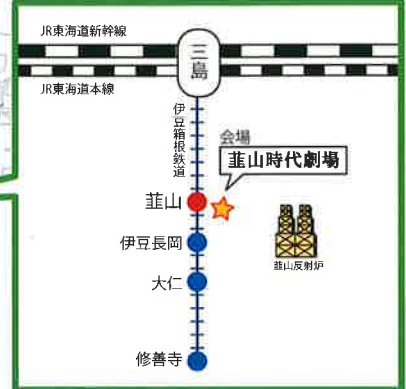

(有)清水総業 株式会社 日豊工業

株式会社 木村鋳造所 株式会社 飯田木工 株式会社 山室組 長岡運輸(株)

会場及びパレードルート

■日だまりステージ
■楽市楽座(フリマ)

メイン会場：葦山時代劇場

パレードルート
会場エリア
歩行者天国
9:00~16:00

■政子ステージ

■頼朝ステージ
■楽市楽座(出店)

ご来場の際は、公共交通機関をご利用ください。

アクセス

●電車 JR三島駅下車。
伊豆箱根鉄道に乗り換え、「葦山駅」下車。
徒歩1分。

お問合せ

伊豆の国時代まつり推進委員会事務局
055-948-1480 (伊豆の国市観光課)

わたしたちは、市民によるまちづくり、地域づくりを応援しています。

伊豆長岡温泉
小川家
☎(055)948-0921

吉春