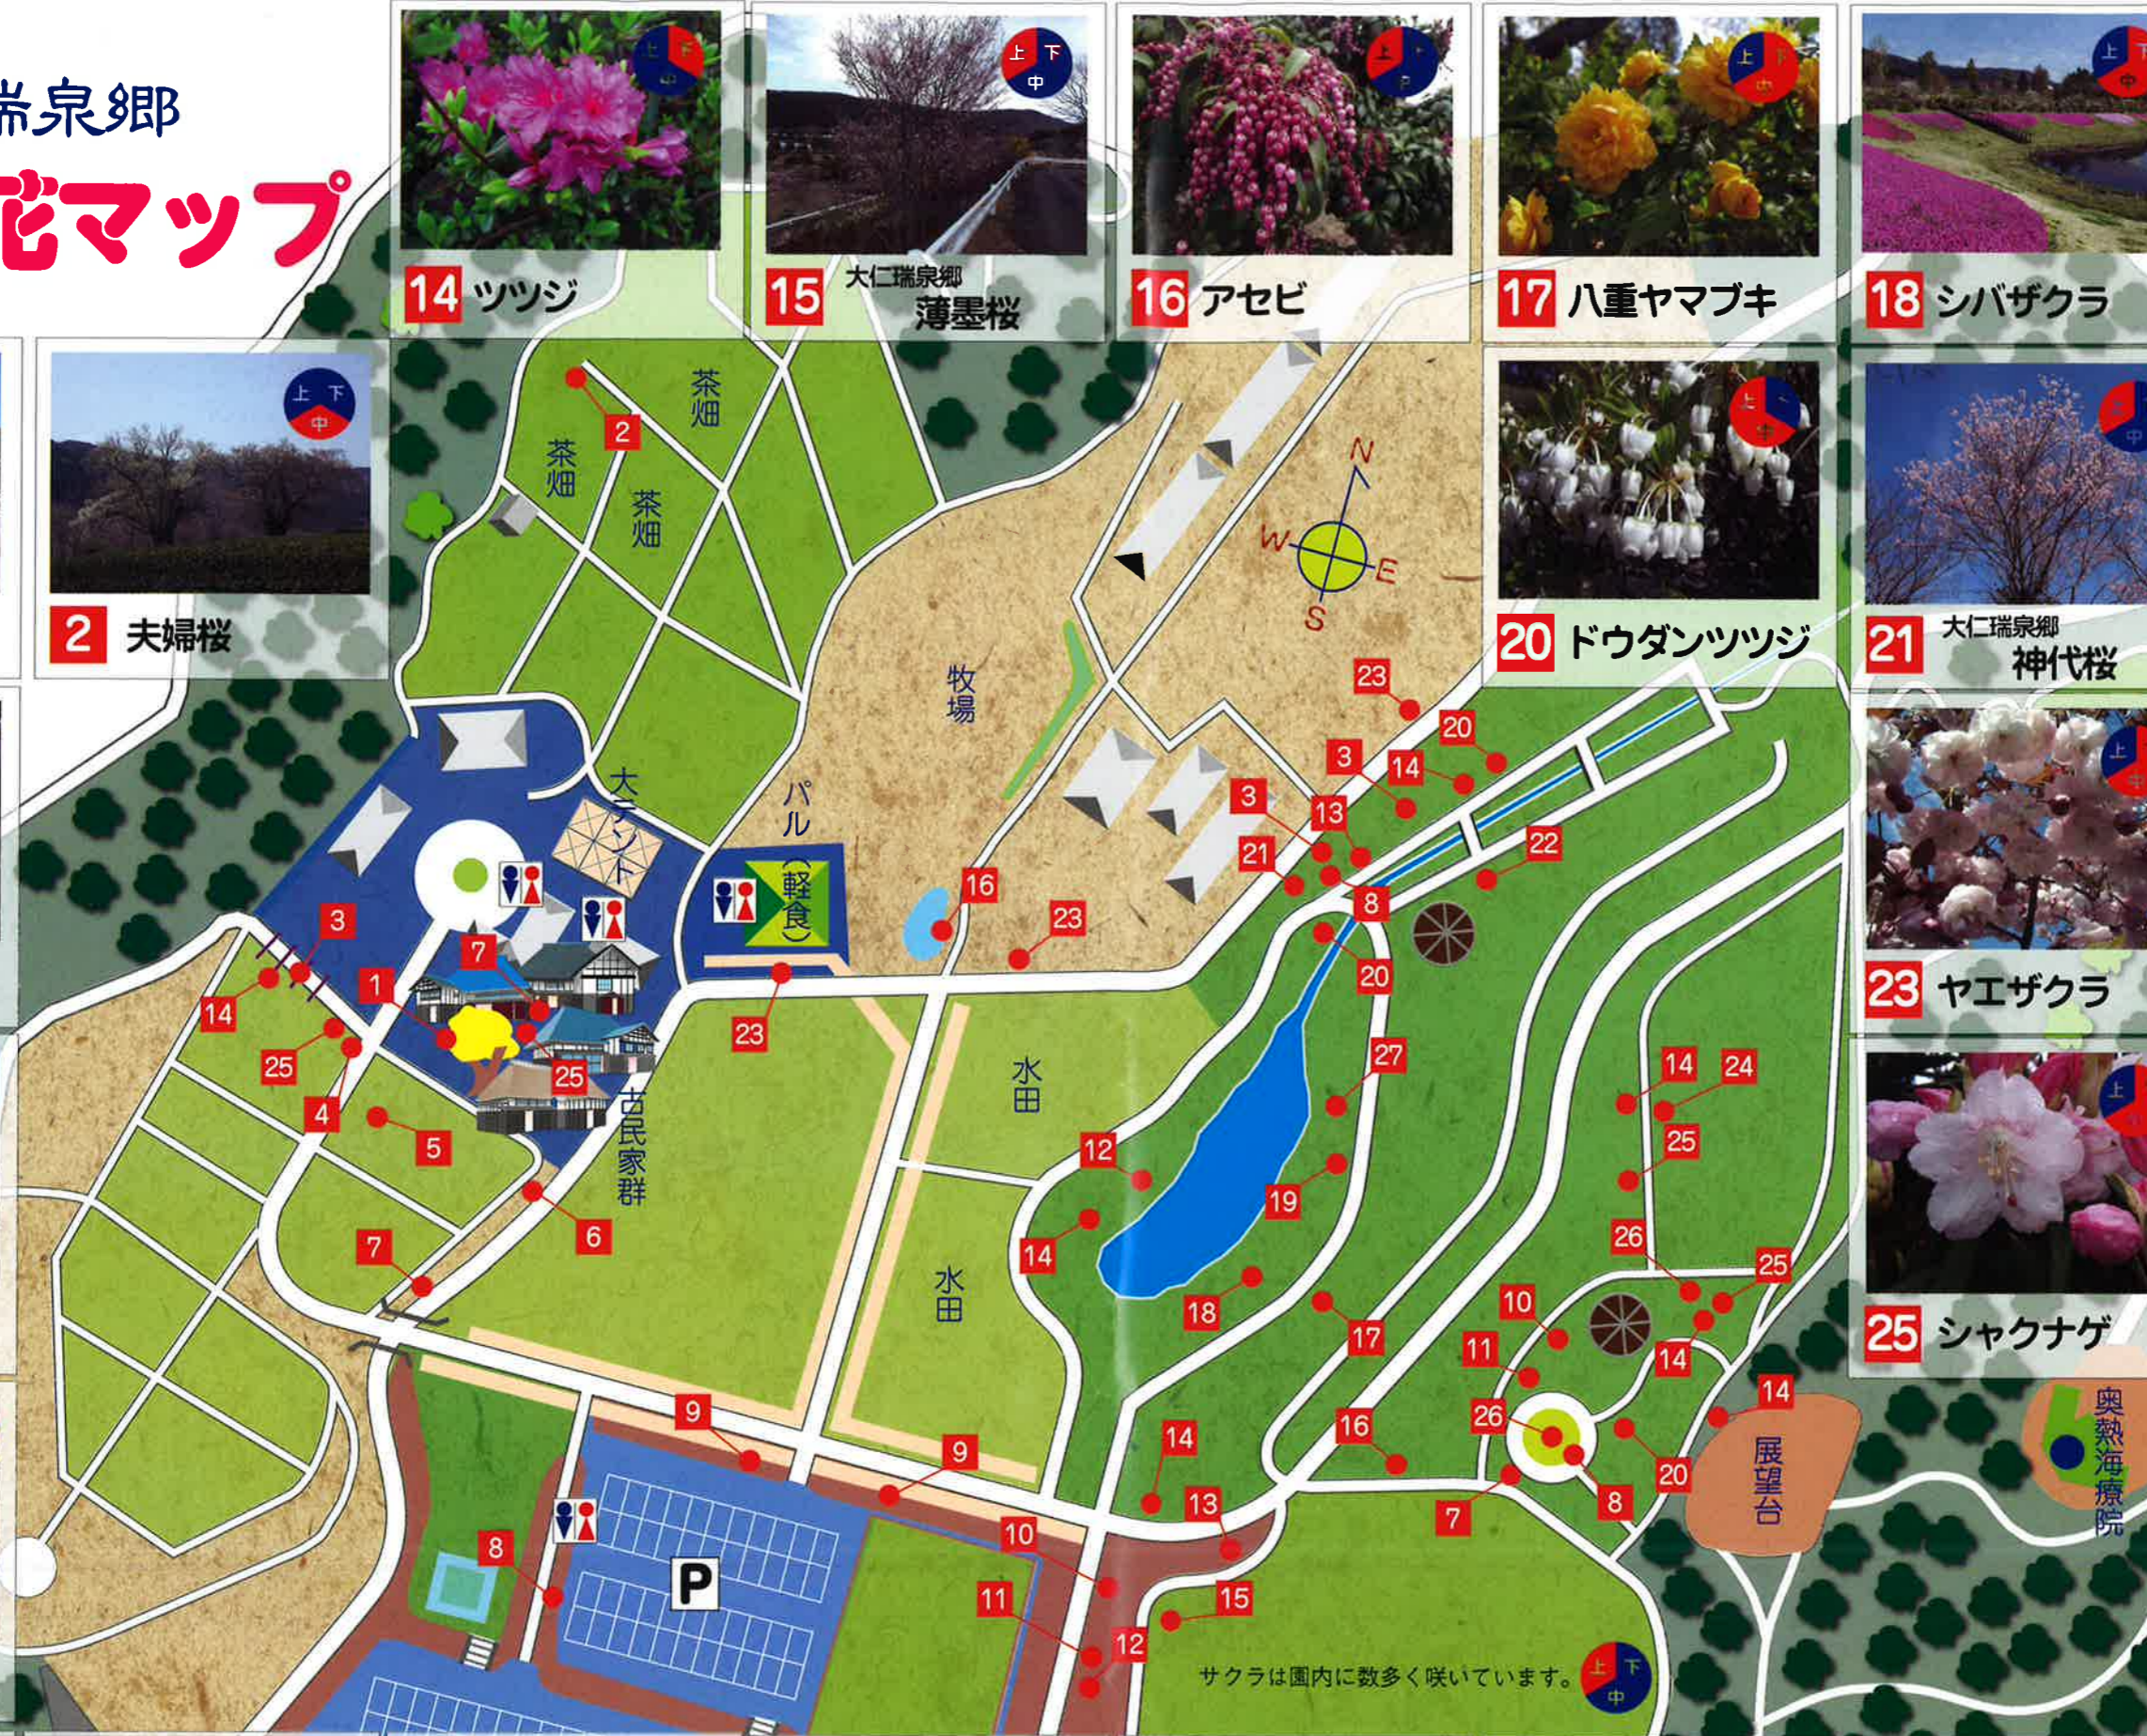

## 4月の花マップ

1 ともえ桜

2 夫婦桜

3 フジ

4 ベニバナ トキワマンサク

5 チューリップ

6 大仁瑞泉郷 三春滝桜

7 モミジの花

16 アセビ

17 八重ヤマブキ

18 シバザクラ

19 紫モクレン

20 ドウダンツツジ

21 大仁瑞泉郷 神代桜

22 ヤマブキ

23 ヤエザクラ

24 ツバキ

25 シャクナゲ

26 ボタン

27 ハナモモ

サクラは園内に数多く咲いています。